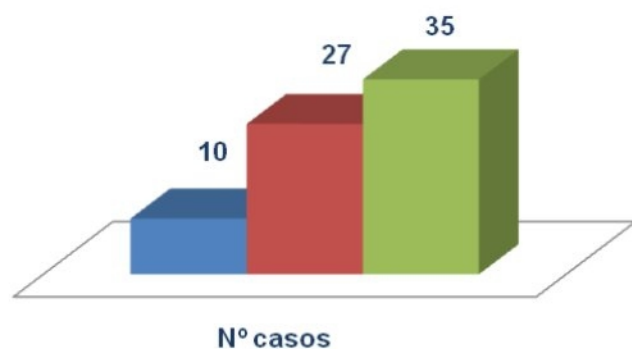

En Demuna

TRABAJAN PARA REDUCIR VIOLENCIA FAMILIAR

Preocupante. En los últimos años los casos de violencia familiar se incrementaron principalmente en el AA. HH. Alto Locumba y Pampa Sitana, según las denuncias registradas en la Defensoría Municipal del Niño y el Adolescente (Demuna) de la Municipalidad Provincial Jorge Basadre.

Violencia Familiar en el Dist. Locumba

■ AÑO 2008 ■ AÑO 2009 ■ AÑO 2010

“La violencia familiar se ha agudizado en el distrito por diversos motivos y para reducir los casos hemos realizado diversas actividades como asesoría, asistencia legal a las víctimas de la violencia y su familia, y acciones sociales como marchas, capacitaciones, entre otros que permitirán conformar el Comité Multisectorial de Defensa de Derechos del Niño y el Adolescente (COMUDENA) en la provincia”, refirió María Rodríguez responsable de la dependencia municipal.