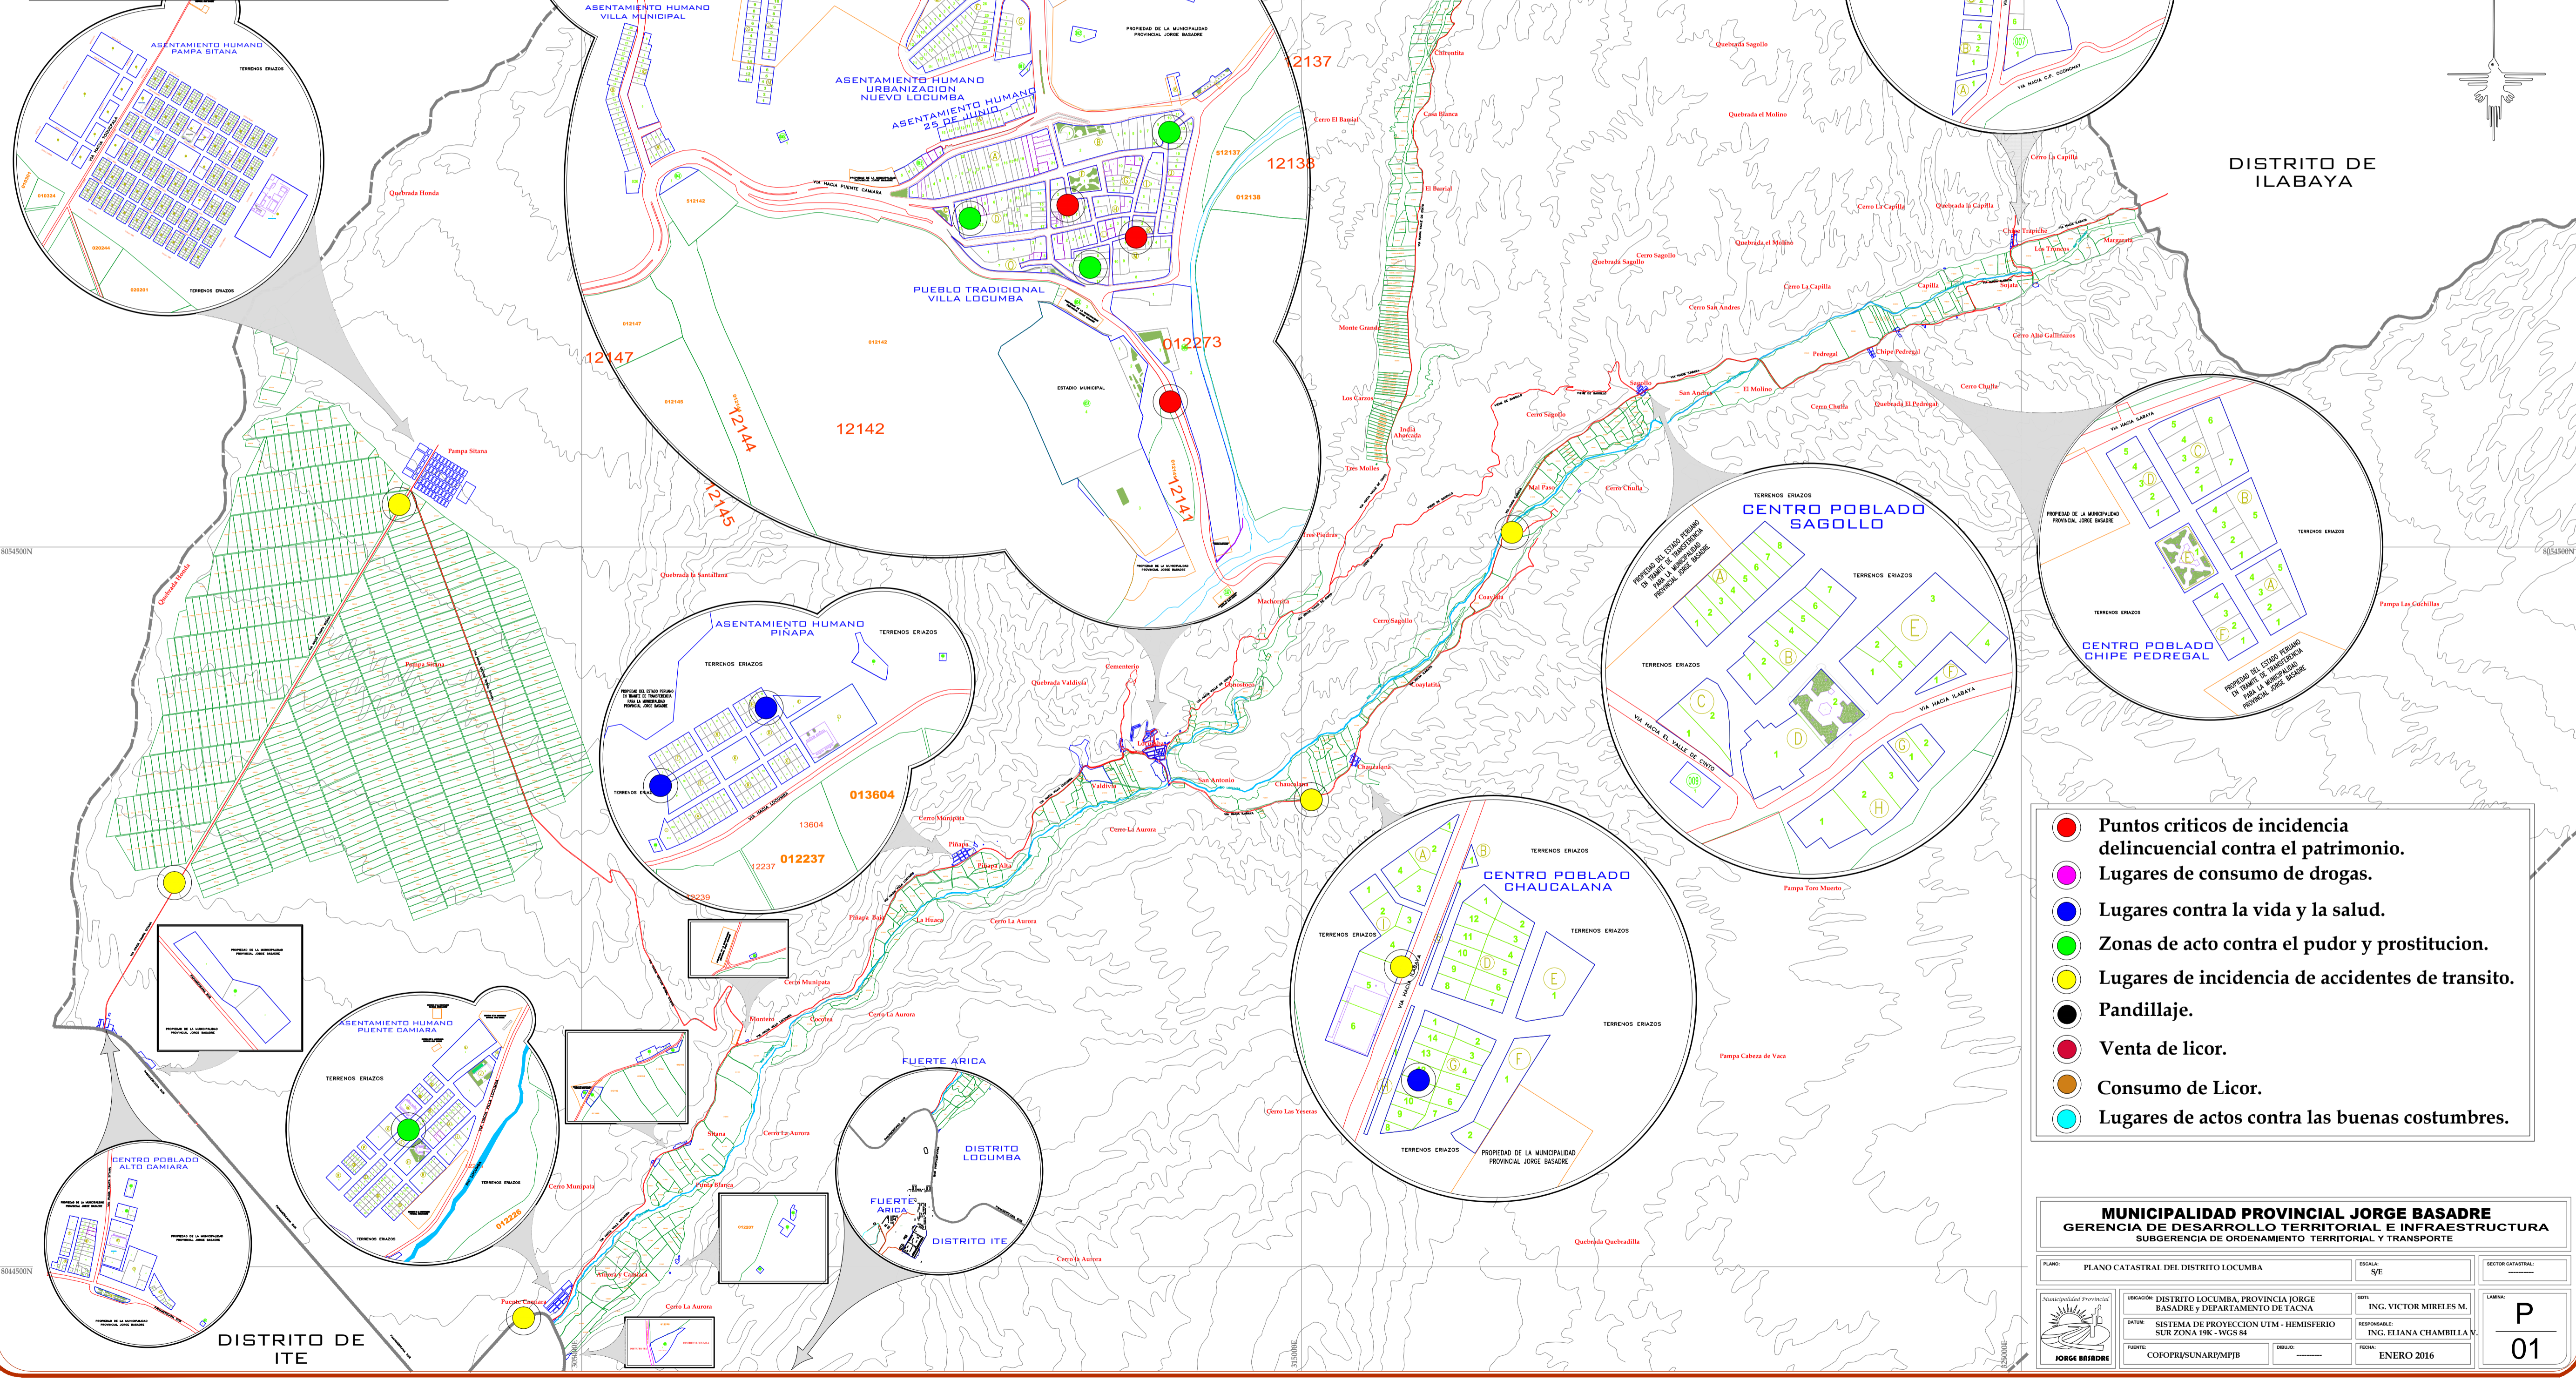

DEPARTAMENTO DE MOQUEGUA

# DISTRITO DE LOCUMBA

DISTRITO DE ILABAYA

**COMITE PROVINCIAL SEGURIDAD CIUDADANA. JORGE BASADRE**  
**MAPA DEL DELITO I TRIMESTRE**

- Puntos críticos de incidencia delictual contra el patrimonio.
- Lugares de consumo de drogas.
- Lugares contra la vida y la salud.
- Zonas de acto contra el pudor y prostitución.
- Lugares de incidencia de accidentes de tránsito.
- Pandillaje.
- Venta de licor.
- Consumo de Licor.
- Lugares de actos contra las buenas costumbres.

<b>MUNICIPALIDAD PROVINCIAL JORGE BASADRE</b> GERENCIA DE DESARROLLO TERRITORIAL E INFRAESTRUCTURA SUBGERENCIA DE ORDENAMIENTO TERRITORIAL Y TRANSPORTE			
PLANO: PLANO CATASTRAL DEL DISTRITO LOCUMBA	ESCALA: 1:50.000	FECHA: 2016	SECTOR: URBANISMO
UBICACION: DISTRITO LOCUMBA, PROVINCIA JORGE BASADRE, DEPARTAMENTO DE TACHA	REPONER: ING. VICTOR MIRELES M.	LABORA: P	
DATUM: SISTEMA DE PROYECCION UTM - HEMISFERIO SUR ZONA 19K - WGS 84	RESPONSABLE: ING. ELIANA CHAMILLA V.		
PLANTEO: COFOPI/SUNAR/MPJ/B	DEBIDO: _____	FECHA: ENERO 2016	01