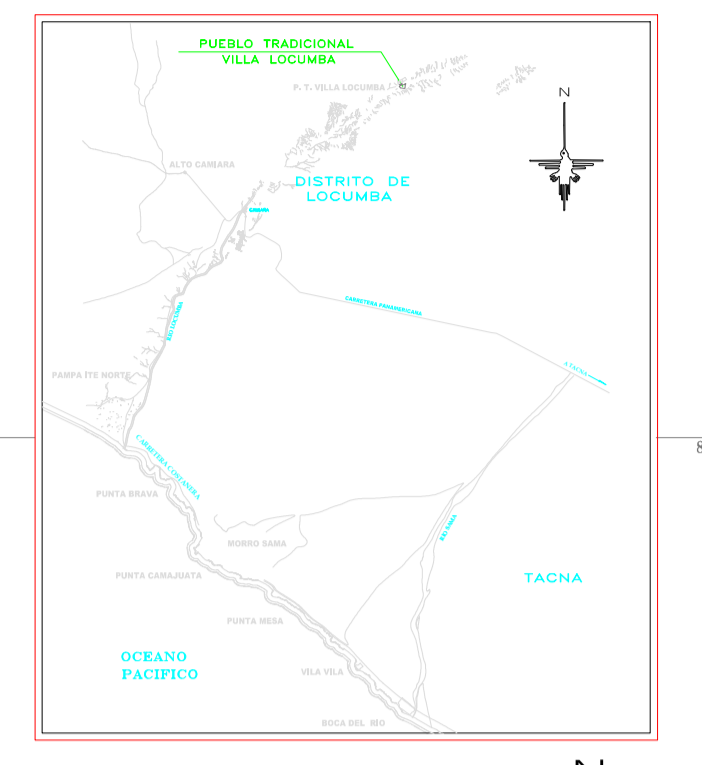

DEPARTAMENTO DE MOQUEGUA

# DISTRITO DE LOCUMBA

DISTRITO DE ILABAYA

**COMITE PROVINCIAL SEGURIDAD CIUDADANA. JORGE BASADRE**  
**MAPA DEL DELITO I TRIMESTRE**

- Puntos críticos de incidencia delictual contra el patrimonio.
- Lugares de consumo de drogas.
- Lugares contra la vida y la salud.
- Zonas de acto contra el pudor y prostitución.
- Lugares de incidencia de accidentes de tránsito.
- Pandillaje.
- Venta de licor.
- Consumo de Licor.
- Lugares de actos contra las buenas costumbres.

<b>MUNICIPALIDAD PROVINCIAL JORGE BASADRE</b> GERENCIA DE DESARROLLO TERRITORIAL E INFRAESTRUCTURA SUBGERENCIA DE ORDENAMIENTO TERRITORIAL Y TRANSPORTE			
PLANO: PLANO CATASTRAL DEL DISTRITO LOCUMBA	ESCALA: 1:50.000	FECHA: 2016	SECTOR: URBANISMO
UBICACION: DISTRITO LOCUMBA, PROVINCIA JORGE BASADRE, DEPARTAMENTO DE TACHA	REPONER: ING. VICTOR MIRELES M.	LABORA: P	
DATUM: SISTEMA DE PROYECCION UTM - HEMISFERIO SUR ZONA 19K - WGS 84	RESPONSABLE: ING. ELIANA CHAMILLA V.		
PLANTEO: COFOPI/SUNAR/MPJ/B	DEBIDO: _____	FECHA: ENERO 2016	01